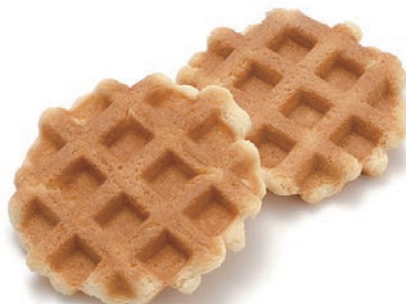

No.4235 ワッフルプレーン

■重量:1個 約12-13g ■原産国:日本
■サイズ:(直径)約6cm(厚さ)約0.9cm
4932380042355
厳選された小麦粉使用のバニラ味ワッフルです。