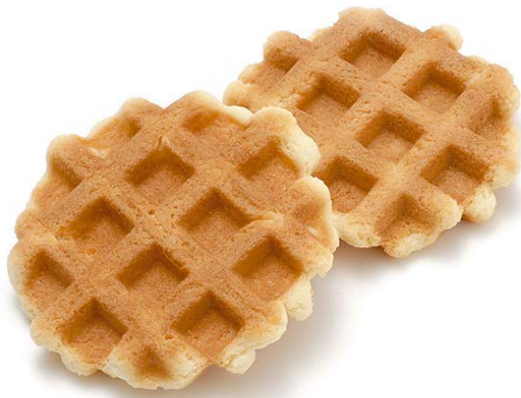

Cookes & Biscuits

● クッキー&ビスケット ●