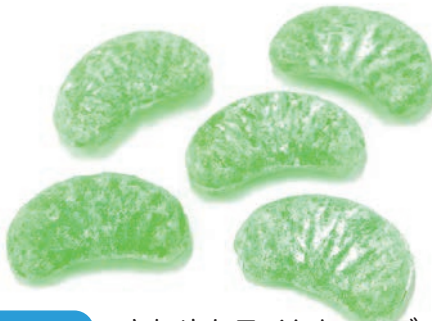

お口スッキリ!さっぱりとしたハッカ味のキャンディーです。

No.2697 スイスイおさかなキャンディー

■重量:1個 約2.1g ■原産国:日本  
■サイズ:(縦)約2cm(幅)2.5cm(厚み)約0.8cm  
4932380026973

魚の形をしたカラフルなキャンディーです。

No.2698 さわやかライムキャンディー

■重量:1個 約6g ■原産国:日本  
■サイズ:(高さ)約2cm(横)約3.6cm(厚さ)0.8cm  
4932380026980