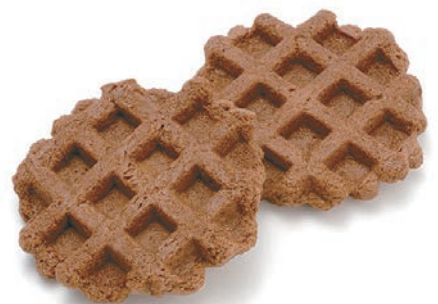

No.4236 ワッフルショコラ

■重量:1個 約12-13g ■原産国:日本
■サイズ:(直径)約6cm(厚さ)約0.9cm
4932380042362
厳選された小麦粉使用のショコラ味ワッフルです。