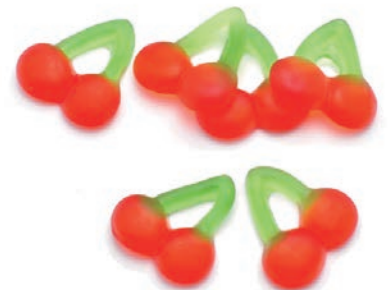

ハンガリー発。味も香りもみずみずしいピーチそのもの。やわらかい食感のグミです。

No.1505

グレープフルーツグミ

■重量:1個 約4g ■原産国:ハンガリー  
■サイズ:(縦)約2.5cm (横)約2.2cm (厚さ)約0.7cm  
4932380015052

ハンガリー発。グレープフルーツそのままの美味しさ。甘酸っぱさがクセになる人気のグミです。

No.1589

ハッピーチェリーグミ

■重量:1個 約7g ■原産国:ドイツ  
■サイズ:(縦・横)約3.5cm (厚さ)約0.6cm  
4932380015892