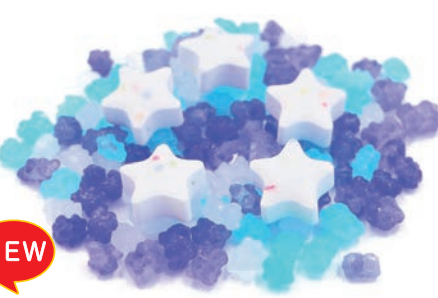

NEW

No.4532

夢みるブルースター

■重量:--- ■原産国:日本
■サイズ:---
4932380045325

ブルー系のこんべいとうと甘酸っぱい星型ミンツ入りラムネ型のミックス