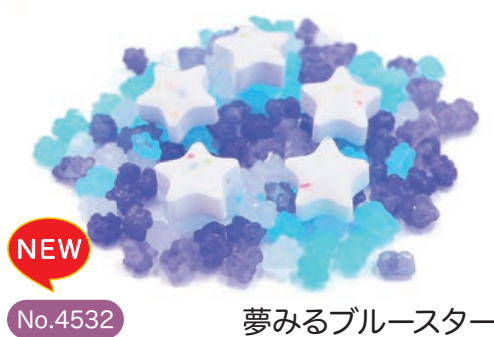

# Original Mixes

● オリジナルミックス ●

NEW

No.4531 夢みるピンクハート

■重量: --- ■原産国: 日本  
 ■サイズ: ---  
 4932380045318  
 ピンク系のこんぺいとうとストロベリー味のハート型ラムネのミックス

NEW

No.4532 夢みるブルースター

■重量: --- ■原産国: 日本  
 ■サイズ: ---  
 4932380045325  
 ブルー系のこんぺいとうと甘酸っぱい星型ミンツ入りラムネ型のミックス