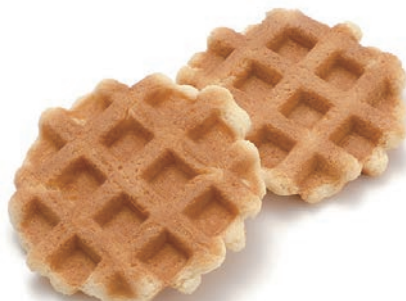

可愛い動物の顔型クッキー。6種類あります。

No.4204

ハートクッキー

■重量:1個 約2g ■原産国:日本
■サイズ:(縦)約3cm(横)約1.5cm(厚さ)約0.5cm
4932380042041

バニラ味とココア味のハート型ミックスクッキーです。

No.4206

ちびくまバニラ

■重量:1個 約1.2g ■原産国:日本
■サイズ:(縦)約3cm(横)約1.7cm(厚さ)約0.7cm
4932380042065

バターたっぷりバニラ風味。愛らしいクマの形をしたクッキーです。

No.4227

ファニーベアクッキーココア

■重量:1個 約3g ■原産国:日本
■サイズ:(縦)約4cm(横)約2.5cm(厚さ)約0.5cm
4932380042270

3種類の形をした愉快でかわいいクマのココア味のクッキーです。

No.4235

ワッフルプレーン

■重量:1個 約12-13g ■原産国:日本
■サイズ:(直径)約6cm(厚さ)約0.9cm
4932380042355