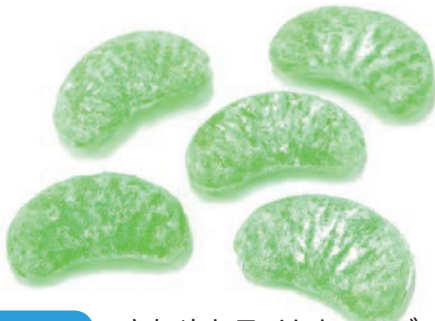

ハッカキャンディー

■重量:1個 約0.8g ■原産国:日本
■サイズ:(直径)約1cm
4932380027048

お口スッキリ!さっぱりとしたハッカ味のキャンディーです。

No.2697

スイスイおさかなキャンディー

■重量:1個 約2.1g ■原産国:日本
■サイズ:(縦)約2cm(幅)2.5cm(厚み)約0.8cm
4932380026973

魚の形をしたカラフルなキャンディーです。

No.2698 さわやかライムキャンディー