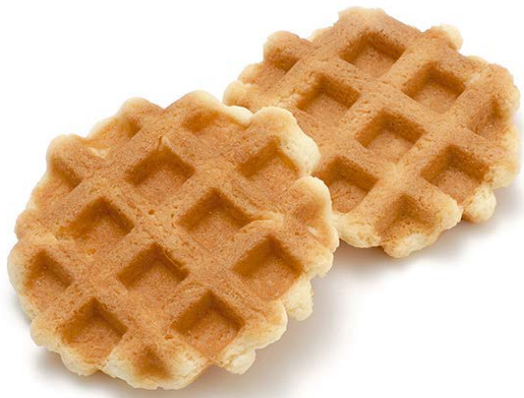

極小サイズのこんぺいとうです。

※色合いが変わる場合がございます。

No.3712 こんぺいちゃん (中)

■重量:1個 約1g ■原産国:日本
■サイズ:(直径)約1cm
4932380037122

愛らしい形と甘さでいつの時代も大人気です。

Cookes & Biscuits

● クッキー&ビスケット ●

No.4324