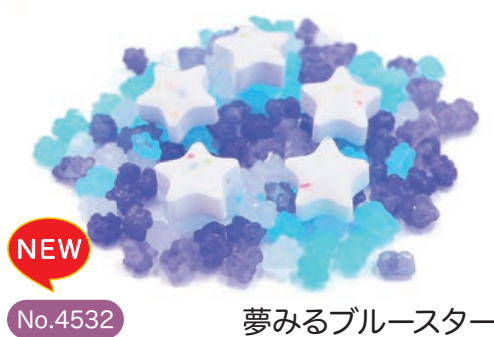

Original Mixes

● オリジナルミックス ●

NEW

No.4531 夢みるピンクハート

■重量: --- ■原産国: 日本
 ■サイズ: ---
 4932380045318
 ピンク系のこんぺいとうとストロベリー味のハート型ラムネのミックス

NEW

No.4532 夢みるブルースター

■重量: --- ■原産国: 日本
 ■サイズ: ---
 4932380045325
 ブルー系のこんぺいとうと甘酸っぱい星型ミンツ入りラムネ型のミックス