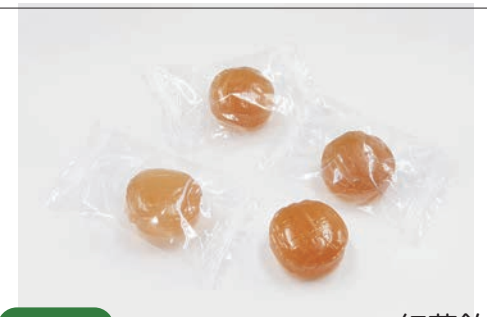

シンプルなフルーツ味のキャンディー。

No.5020

炭焼珈琲飴

原産国:日本

4932380050206

香り豊かなコーヒーをそのまま凝縮。

No.5021

紅茶飴