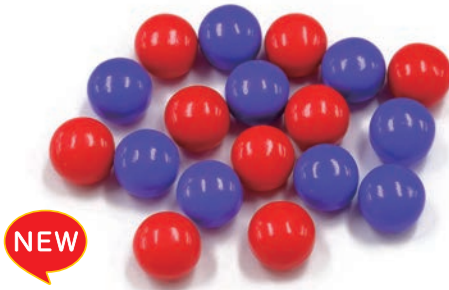

すっきり爽やかコーラ味のガム。

Fizz Candy

● ラムネ ●

NEW

No.3954

シャインスターラムネ

■重量:1個 約2g ■原産国:日本
■サイズ:(直径)約1.5cm(厚さ)約1.2cm
4932380039546

カラフルで鮮やかな星型の国産のラムネ。爽やかな味がお口の中に広がります。