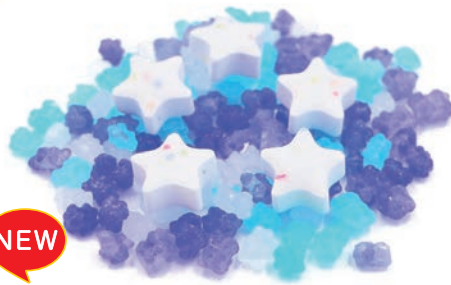

■原産国: 日本、カナダ

チョコ味のミンツの中にバナナのタブレットをミックスしました。

NEW

No.4531 夢みるピンクハート

■重量: --- ■原産国: 日本

■サイズ: ---

4932380045318

ピンク系のごんべいととストロベリー味のハート型ラムネのミックス