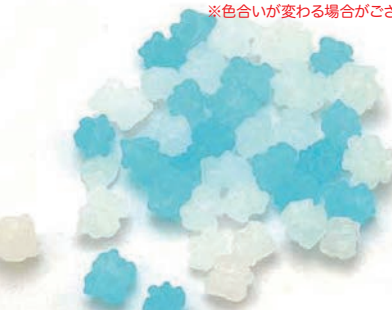

極小サイズのこんぺいとうです。

※色合いが変わる場合がございます。

No.3712 こんぺいちゃん (中)

■重量:1個 約1g ■原産国:日本
■サイズ:(直径)約1cm
4932380037122

愛らしい形と甘さでいつの時代も人気です。

※色合いが変わる場合がございます。

No.3735 こんぺいとう ブルースター

■重量:1個 約0.3g ■原産国:日本
■サイズ:(直径)約0.6-0.8cm
4932380037351