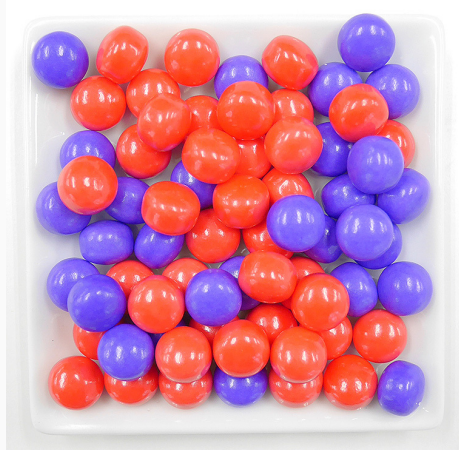

【No.3953】

どきどきベリーベリーラムネ

■重量：1個 約1.2g   ■原産国：日本
■サイズ：(直径)約1.1cm(厚さ)約0.9cm

2種類のベリー味が楽しめる見た目がとっても鮮やかな
国産のラムネ。爽やかな味がお口の中に広がります！