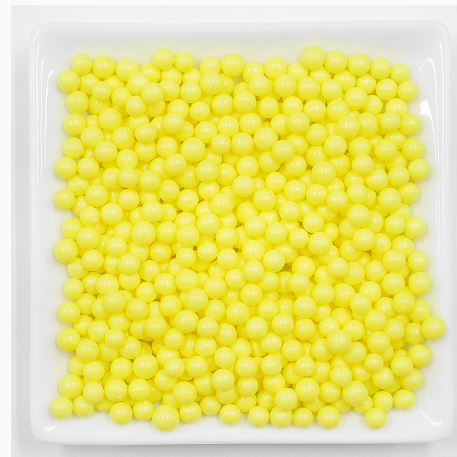

【No.4557】  
ムーンライト

■重量：----- ■原産国：日本  
■サイズ：-----

海にうつる月の光をイメージしたラムネとこんぺいとうのミックスです。

NEW!

【No.3301】  
サイダーミンツ

■重量：1個0.1g ■原産国：日本  
■サイズ：（直径）0.5cm  
スーッとした味わいが人気のサイダー味のミンツです。

【No.3302】  
青りんごミンツ

■重量：1個0.1g ■原産国：日本  
■サイズ：（直径）0.5cm  
きれいな緑色をした青りんご味のミンツです。