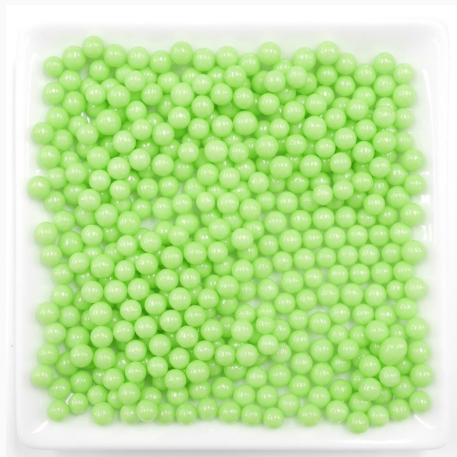

【No.4557】  
ムーンライト

■重量：----- ■原産国：日本  
■サイズ：-----

海にうつる月の光をイメージしたラムネとこんぺいとうのミックスです。

NEW!

【No.3301】  
サイダーミンツ

■重量：1個0.1g ■原産国：日本  
■サイズ：（直径）0.5cm  
スーッとした味わいが人気のサイダー味のミンツです。

【No.3302】  
青りんごミンツ

■重量：1個0.1g ■原産国：日本  
■サイズ：（直径）0.5cm  
きれいな緑色をした青りんご味のミンツです。