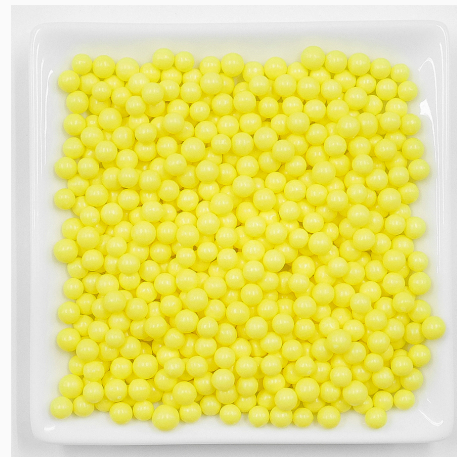

【No.3303】
レモンミンツ

■重量：1個0.1g ■原産国：日本

■サイズ：(直径) 0.5cm

爽やかな酸味のレモン味のミンツです。