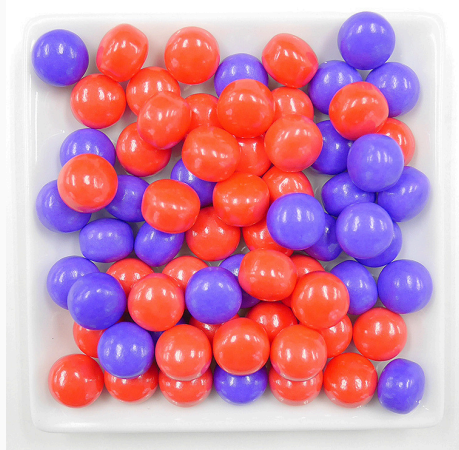

【No.3953】

どきどきベリーベリーラムネ

■重量：1個 約1.2g   ■原産国：日本
■サイズ：(直径)約1.1cm(厚さ)約0.9cm

2種類のベリー味が楽しめる見た目がとっても鮮やかな
国産のラムネ。爽やかな味がお口の中に広がります！