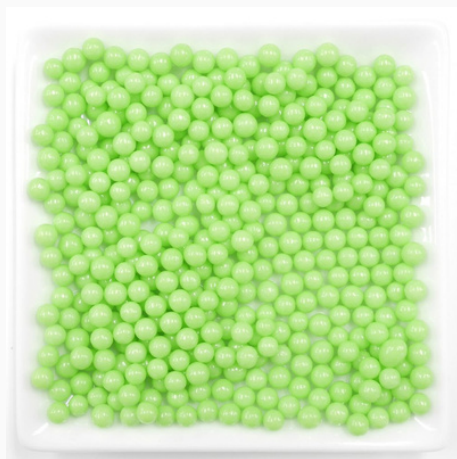

【No.4557】  
ムーンライト

■重量：----- ■原産国：日本  
■サイズ：-----

海にうつる月の光をイメージしたラムネとこんぺいとうのミックスです。

NEW!

【No.3301】  
サイダーミンツ

■重量：1個0.1g ■原産国：日本  
■サイズ：(直径) 0.5cm  
スーッとした味わいが人気のサイダー味のミンツです。

【No.3302】  
青りんごミンツ

■重量：1個0.1g ■原産国：日本  
■サイズ：(直径) 0.5cm  
きれいな緑色をした青りんご味のミンツです。