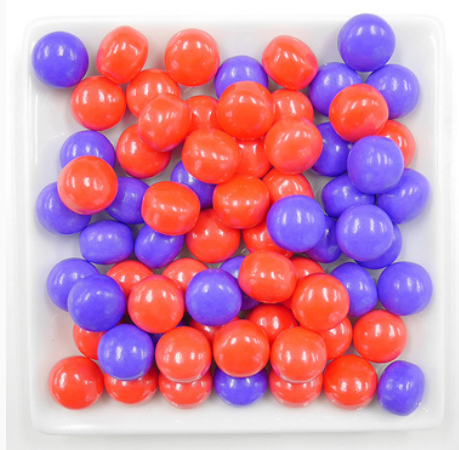

【No.3953】

どきどきベリーベリーラムネ

■重量：1個 約1.2g   ■原産国：日本
■サイズ：(直径)約1.1cm(厚さ)約0.9cm

2種類のベリー味が楽しめる見た目がとっても鮮やかな
国産のラムネ。爽やかな味がお口の中に広がります！