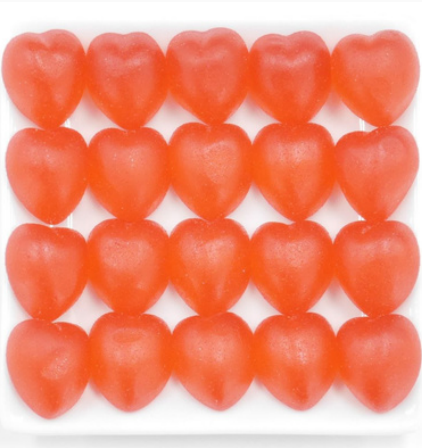

■重量：1個 約8g ■原産国：日本  
■サイズ：(縦)約2.5cm(幅)約1.5cm(厚さ)0.8cm  
すっぱーいレモン味のかみ応えのあるグミです。

NEW!

【No.1782】  
いちごソフトクリームグミ

■重量：1個 約3.6g ■原産国：日本  
■サイズ：(縦)約3cm(幅)約1.8cm(厚さ)1cm  
ソフトクリームのコーンの味といちご味のそれぞれが味  
かわるグミです。

NEW!

【No.1784】  
チョコソフトクリームグミ

■重量：1個 約3.6g ■原産国：日本  
■サイズ：(縦)約3cm(幅)約1.8cm(厚さ)1cm  
ソフトクリームのコーンの味とチョコ味のそれぞれが味  
かわるグミです。

【No.1512】  
ブロックグミ

■重量：1個 約3.5g ■原産国：日本  
■サイズ：(縦)約2.3cm(横)約0.5cm(厚さ)約1.8cm  
実は隠れたロング&大ヒットグミ！サイダー、ストロベ  
リー、メロン、レモン、4つの味のカラフルなブロック  
型のグミです。

【No.1736】  
国産果汁グミ マスカット

■重量：1個 約4.1g ■原産国：日本  
■サイズ：(縦)約2.5cm(幅)約2cm(厚さ)0.8cm  
みずみずしいマスカットを感じるグミです。

【No.1737】  
国産果汁グミ ピーチ

■重量：1個 約3.5g ■原産国：日本  
■サイズ：(縦)約2cm(幅)約2cm(厚さ)1cm  
みずみずしいピーチを感じるグミです。

NEW!

【No.1778】  
国産果汁グミ メロン