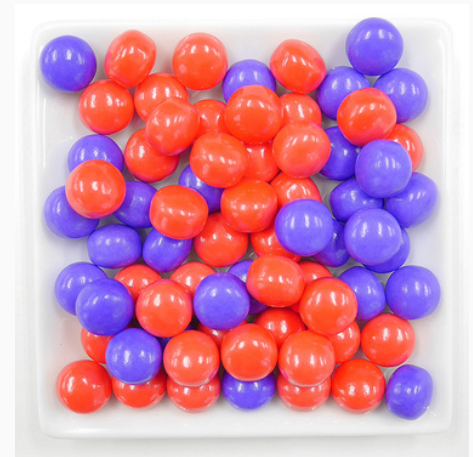

【 No.3953】
どきどきベリーベリーラムネ

■重量：1個 約1.2g ■原産国：日本
■サイズ：(直径)約1.1cm(厚さ)約0.9cm
2種類のベリー味が楽しめる見た目がとっても鮮やかな国産のラムネ。爽やかな味がお口の中に広がります!