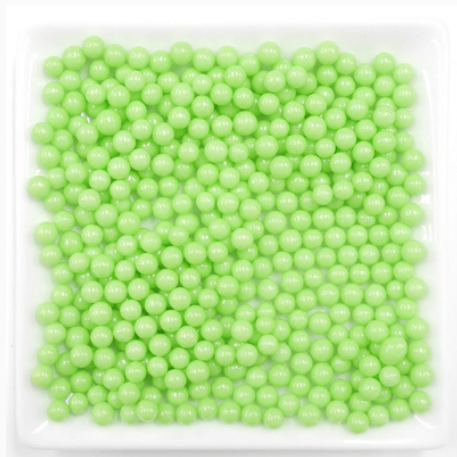

【No.3302】
青りんごミンツ

■重量：1個0.1g ■原産国：日本
■サイズ：(直径) 0.5cm
きれいな緑色をした青りんご味のミンツです。