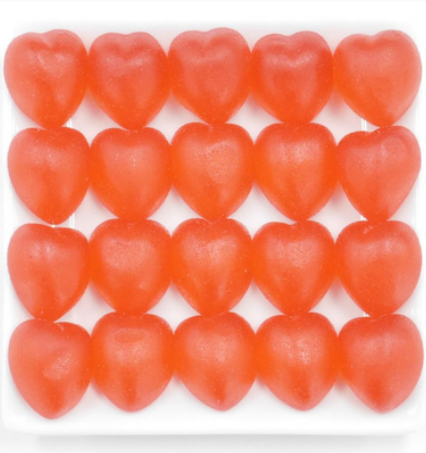

【No.1656】  
根性カエルグミ

■重量：1個 約3.6g ■原産国：日本  
■サイズ：(直径)約1.7cm  
2種類の愛らしいカエルの形のグミ。味はオレンジ味、イチゴ味、レモン味、メロン味の4種類です。

【No.1782】  
いちごソフトクリームグミ

■重量：1個 約3.6g ■原産国：日本  
■サイズ：(縦) 約3cm (幅) 約1.8cm (厚さ) 1cm  
ソフトクリームのコーンの味といちご味のそれぞれが味わえるグミです。

【No.1784】  
チョコソフトクリームグミ

■重量：1個 約3.6g ■原産国：日本  
■サイズ：(縦) 約3cm (幅) 約1.8cm (厚さ) 1cm  
ソフトクリームのコーンの味とチョコ味のそれぞれが味わえるグミです。

【No.1512】  
ブロックグミ

■重量：1個 約3.5g ■原産国：日本  
■サイズ：(縦) 約2.3cm (横) 約0.5cm (厚さ) 約1.8cm  
実は隠れたロング&大ヒットグミ！サイダー、ストロベリー、メロン、レモン、4つの味のカラフルなブロック型のグミです。

【No.1736】  
国産果汁グミ マスカット

■重量：1個 約4.1g ■原産国：日本  
■サイズ：(縦)約2.5cm(幅)約2cm(厚さ)0.8cm  
みずみずしいマスカットを感じるグミです。

【No.1737】  
国産果汁グミ ピーチ

■重量：1個 約3.5g ■原産国：日本  
■サイズ：(縦)約2cm(幅)約2cm(厚さ)1cm  
みずみずしいピーチを感じるグミです。

【No.1778】  
国産果汁グミ メロン

■重量：1個 約4g ■原産国：日本  
■サイズ：(縦)約2cm(幅)約2cm(厚さ)1cm  
みずみずしいメロンを感じるグミです。

NEW!

【No.1785】

超すっぱいレモンハードグミ

■重量：1個 約3.6g ■原産国：日本  
 ■サイズ：(縦)約2.6cm (横)約1.3cm(厚さ)約0.6cm  
 すっぱーいレモン味のかみ応えのあるグミです。

NEW!

【No.1789】

おいしいヨーグルトグミ パイン