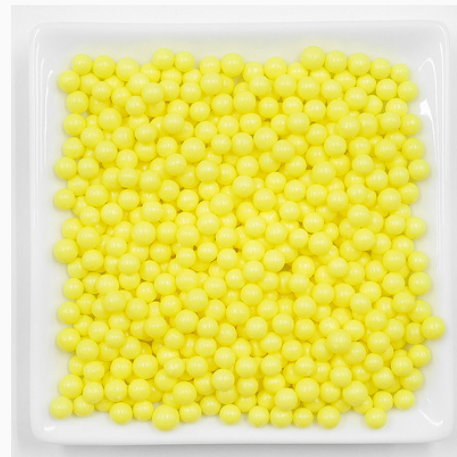

【No.3303】
レモンミンツ

■重量：1個0.1g ■原産国：日本
■サイズ：(直径) 0.5cm
爽やかな酸味のレモン味のミンツです。