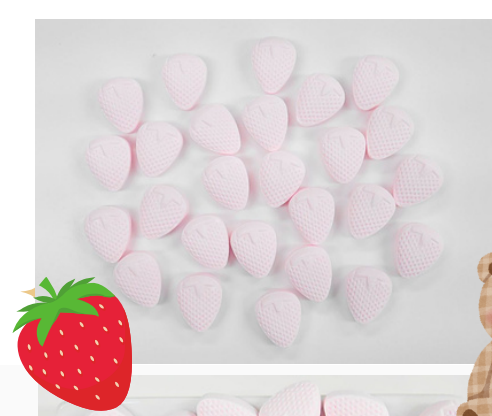

# エース商品カタログ

2025.1.9更新

商品カタログは随時更新中！

エース商品カタログ最新版は  
上記のQRコードを  
スマホで読み込むと閲覧できます。

NEW!

【No.3980】  
いちごラムネ

■重量：1個 約1g  
■原産国：日本  
■サイズ：(縦)約1.5cm(横)約1.2cm(厚さ)0.8cm  
小さな苺の形が楽しめるほんのりイチゴ味のラムネです。

NEW!

【No.1901】  
おすわりクマグミ ソーダ

■重量：1個 約3.6g  
■原産国：日本  
■サイズ：(縦)約2cm(幅)約2cm(厚さ)1.2cm  
かわいいクマの形をしたソーダ味のグミです。

NEW!

【No.1902】  
おすわりクマグミ ブルーベリー

■重量：1個 約3.6g  
■原産国：日本  
■サイズ：(縦)約2cm(幅)約2cm(厚さ)1.2cm  
かわいいクマの形をしたブルーベリー味のグミです。