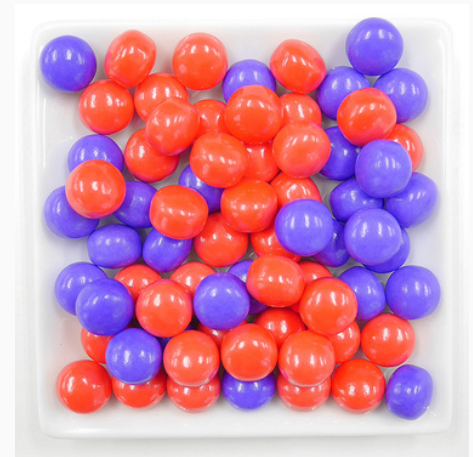

【 No.3953 】
どきどきベリーベリーラムネ

■重量：1個 約1.2g ■原産国：日本
■サイズ：(直径)約1.1cm(厚さ)約0.9cm
2種類のベリー味が楽しめる見た目がとっても鮮やかな国産のラムネ。爽やかな味がお口の中に広がります!