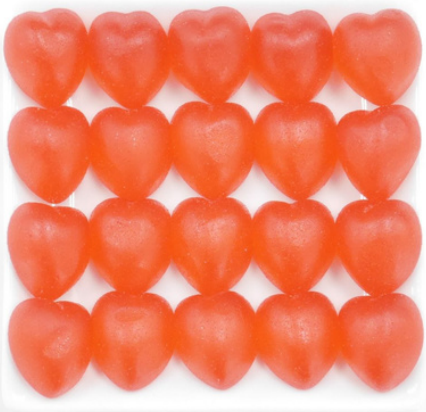

NEW!

【No.1904】
リップグミ

■重量：1個 約4.6g ■原産国：日本
■サイズ：(縦)約1.5cm(幅)約2.7cm(厚さ)1cm
赤色が鮮やかにくちびるの形をしたストロベリー味のグミです。

【No.1512】
ブロックグミ

■重量：1個 約3.5g ■原産国：日本
■サイズ：(縦)約2.3cm(横)約0.5cm(厚さ)約1.8cm
実は隠れたロング&大ヒットグミ！サイダー、ストロベリー、メロン、レモン、4つの味のカラフルなブロック型のグミです。

【No.1736】
国産果汁グミ マスカット

■重量：1個 約4.1g ■原産国：日本
■サイズ：(縦)約2.5cm(幅)約2cm(厚さ)0.8cm
みずみずしいマスカットを感じるグミです。

【No.1737】
国産果汁グミ ピーチ

■重量：1個 約3.5g ■原産国：日本
■サイズ：(縦)約2cm(幅)約2cm(厚さ)1cm
みずみずしいピーチを感じるグミです。

【No.1778】
国産果汁グミ メロン

■重量：1個 約4g ■原産国：日本
■サイズ：(縦)約2cm(幅)約2cm(厚さ)1cm
みずみずしいメロンを感じるグミです。

【No.1785】

超すっぱいレモンハードグミ

■重量：1個 約3.6g ■原産国：日本
 ■サイズ：(縦)約2.6cm (横)約1.3cm(厚さ)約0.6cm
 すっぱーいレモン味のかみ応えのあるグミです。

【No.1789】

おいしいヨーグルトグミ パイン

■重量：1個 約3.6g ■原産国：日本
 ■サイズ：(縦)約2.6cm (横)約1.3cm(厚さ)約0.6cm
 乳酸菌入りヨーグルト味とパイン果汁入りパイン味が一緒に楽しめるグミです。