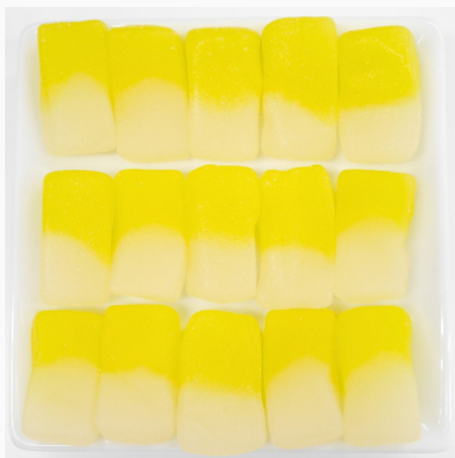

【No.1789】

おいしいヨーグルトグミ パイン

■重量：1個 約3.6g ■原産国：日本
■サイズ：(縦)約2.6cm (横)約1.3cm(厚さ)約0.6cm
乳酸菌入りヨーグルト味とパイン果汁入りパイン味が一緒に楽しめるグミです。