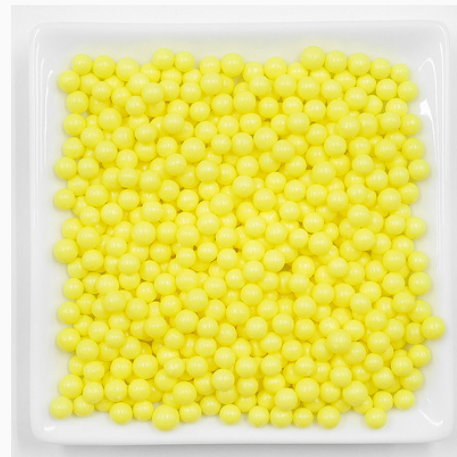

■サイズ：-----

お花畑をイメージしたこんぺいとうとカラフルなフラワータブレットのミックスです。

【No.3301】
サイダーミンツ

■重量：1個0.1g ■原産国：日本
■サイズ：(直径) 0.5cm
スーッとした味わいが人気のサイダー味のミンツです。

【No.3302】
青りんごミンツ

■重量：1個0.1g ■原産国：日本
■サイズ：(直径) 0.5cm
きれいな緑色をした青りんご味のミンツです。

【No.3303】
レモンミンツ