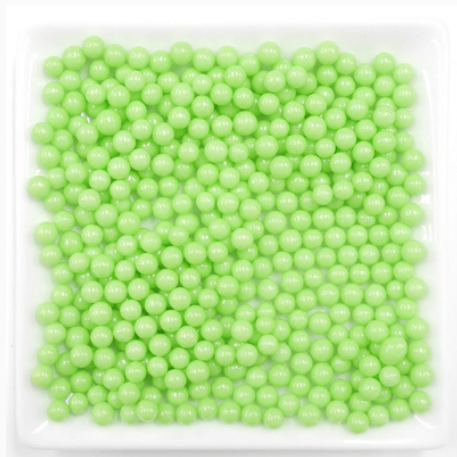

■サイズ：-----

水面を悠々と泳ぐ金魚をイメージした、サイダーミンツとカラフルなフィッシュタブレットのミックスです。

【No.4545】
お池のアヒル

■重量：----- ■原産国：日本

■サイズ：-----

お池の中をアヒルが泳いでいる光景をイメージした、こんぺいとうとカラフルなアヒルの形をしたタブレットのミックスです。

【No.4546】
お花畑

■重量：----- ■原産国：日本

■サイズ：-----

お花畑をイメージしたこんぺいとうとカラフルなフラワータブレットのミックスです。

【No.3301】
サイダーミンツ

■重量：1個0.1g ■原産国：日本
■サイズ：(直径) 0.5cm
スーッとした味わいが人気のサイダー味のミンツです。

【No.3302】
青りんごミンツ

■重量：1個0.1g ■原産国：日本
■サイズ：(直径) 0.5cm
きれいな緑色をした青りんご味のミンツです。

【No.3303】
レモンミンツ