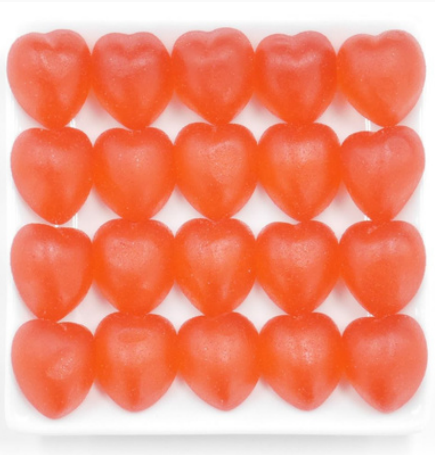

■重量：1個 約3.6g ■原産国：日本
■サイズ：(直径)約1.7cm
3種類のクマの形がかわいいグミ。味はグレープ味、イチゴ味、サイダー味、メロン味の4種類です。

【No.1512】
ブロックグミ

■重量：1個 約3.5g ■原産国：日本
■サイズ：(縦) 約2.3cm (横) 約0.5cm (厚さ) 約1.8cm
実は隠れたロング&大ヒットグミ！サイダー、ストロベリー、メロン、レモン、4つの味のカラフルなブロック型のグミです。

【No.1903】
ぱんだマングミ

■重量：1個 約4g ■原産国：日本
■サイズ：(縦) 約2.5cm (幅) 約1.5cm (厚さ) 1cm
黒色部分はコーラ味。白色部分はホワイトソーダ味。愛らしいパンダの形をしたグミです。

【No.1663】
ルビー&ホワイトグレープフルーツグミ

■重量：1個 約12g ■原産国：日本
■サイズ：(高さ)約2cm(横)約3.3cm(幅)1.5cm
さわやかな酸味とほど良い甘み。グレープフルーツの果実をイメージしたグミです。

【No.1785】
超すっぱいレモンハードグミ

■重量：1個 約3.6g ■原産国：日本
■サイズ：(縦)約2.6cm(横)約1.3cm(厚さ)約0.6cm
すっぱーいレモン味のかみ応えのあるグミです。

【No.1736】
国産果汁グミ マスカット

■重量：1個 約4.1g ■原産国：日本
■サイズ：(縦)約2.5cm(幅)約2cm(厚さ)0.8cm
みずみずしいマスカットを感じるグミです。

【No.1737】
国産果汁グミ ピーチ