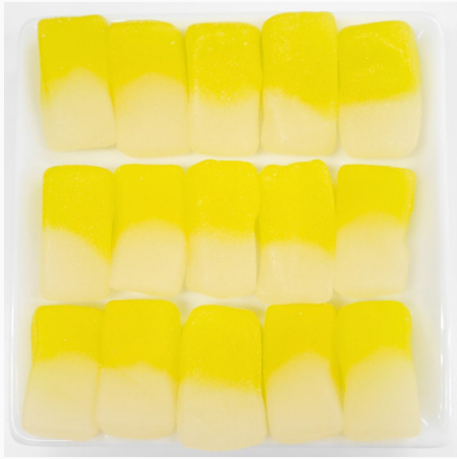

【No.1789】

おいしいヨーグルトグミ パイン

■重量：1個 約3.6g ■原産国：日本
■サイズ：(縦)約2.6cm(横)約1.3cm(厚さ)約0.6cm
乳酸菌入りヨーグルト味とパイン果汁入りパイン味が一緒に楽しめるグミです。