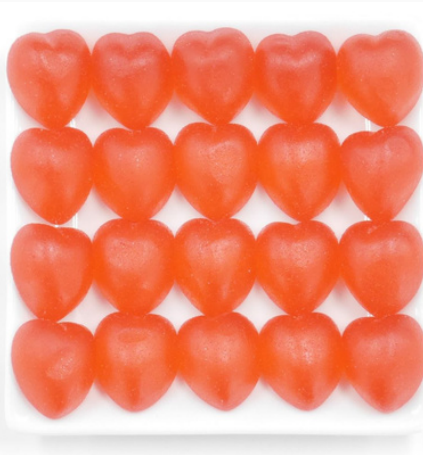

【No.1512】  
ブロックグミ

■重量：1個 約3.5g ■原産国：日本  
■サイズ：(縦) 約2.3cm (横) 約0.5cm (厚さ) 約1.8cm  
実は隠れたロング&大ヒットグミ！サイダー、ストロベリー、メロン、レモン、4つの味のカラフルなブロック型のグミです。

【No.1903】  
ぱんだマングミ

■重量：1個 約4g ■原産国：日本  
■サイズ：(縦) 約2.5cm (幅) 約1.5cm (厚さ) 1cm  
黒色部分はコーラ味。白色部分はホワイトソーダ味。愛らしいパンダの形をしたグミです。

【No.1663】  
ルビー&ホワイトグレープフルーツグミ

■重量：1個 約12g ■原産国：日本  
■サイズ：(高さ)約2cm(横)約3.3cm(幅)1.5cm  
さわやかな酸味とほど良い甘み。グレープフルーツの果実をイメージしたグミです。

【No.1785】  
超すっぱいレモンハードグミ

■重量：1個 約3.6g ■原産国：日本  
■サイズ：(縦)約2.6cm(横)約1.3cm(厚さ)約0.6cm  
すっぱーいレモン味のかみ応えのあるグミです。

【No.1736】  
国産果汁グミ マスカット

■重量：1個 約4.1g ■原産国：日本  
■サイズ：(縦)約2.5cm(幅)約2cm(厚さ)0.8cm  
みずみずしいマスカットを感じるグミです。

【No.1737】  
国産果汁グミ ピーチ

■重量：1個 約3.5g ■原産国：日本  
■サイズ：(縦)約2cm(幅)約2cm(厚さ)1cm  
みずみずしいピーチを感じるグミです。

【No.1664】  
サカナグミ