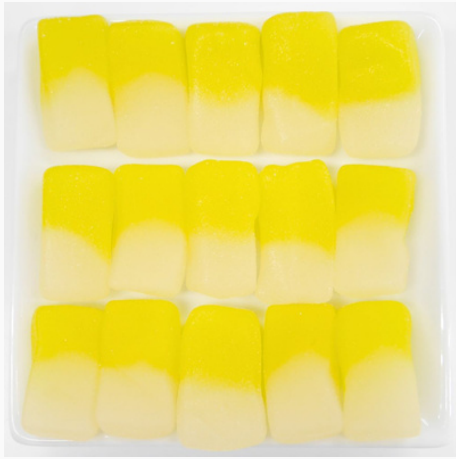

【No.1789】

おいしいヨーグルトグミ パイン

■重量：1個 約3.6g ■原産国：日本
■サイズ：(縦)約2.6cm(横)約1.3cm(厚さ)約0.6cm
乳酸菌入りヨーグルト味とパイン果汁入りパイン味が一緒に楽しめるグミです。