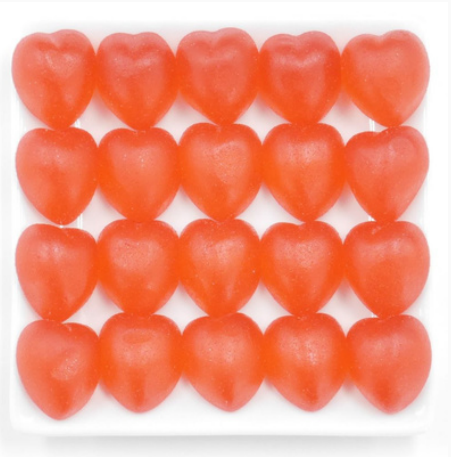

■重量：1個 約3.6g ■原産国：日本  
■サイズ：(直径)約1.7cm

3種類のクマの形がかわいいグミ。味はグレープ味、イチゴ味、サイダー味、メロン味の4種類です。

【No.1512】  
ブロックグミ

■重量：1個 約3.5g ■原産国：日本  
■サイズ：(縦) 約2.3cm (横) 約0.5cm (厚さ) 約1.8cm

実は隠れたロング&大ヒットグミ！サイダー、ストロベリー、メロン、レモン、4つの味のカラフルなブロック型のグミです。

【No.1663】  
ルビー&ホワイトグレープフルーツグミ

■重量：1個 約12g ■原産国：日本  
■サイズ：(高さ)約2cm(横)約3.3cm(幅)1.5cm

さわやかな酸味とほど良い甘み。グレープフルーツの果実をイメージしたグミです。

【No.1785】  
超すっぱいレモンハードグミ

■重量：1個 約3.6g ■原産国：日本  
■サイズ：(縦)約2.6cm(横)約1.3cm(厚さ)約0.6cm

すっぱーいレモン味のかみ応えのあるグミです。

【No.1736】  
国産果汁グミ マスカット

■重量：1個 約4.1g ■原産国：日本  
■サイズ：(縦)約2.5cm(幅)約2cm(厚さ)0.8cm

みずみずしいマスカットを感じるグミです。

【No.1737】  
国産果汁グミ ピーチ

■重量：1個 約3.5g ■原産国：日本  
■サイズ：(縦)約2cm(幅)約2cm(厚さ)1cm

みずみずしいピーチを感じるグミです。

【No.1664】  
サカナグミ

■重量：1個 約4g ■原産国：日本  
■サイズ：(縦)約1.5cm(横)約3cm(厚さ)約1cm

かわいいさかなの形をしたライム味とレモン味のグミです。

【No.1789】  
おいしいヨーグルトグミ パイン

■重量：1個 約3.6g ■原産国：日本  
■サイズ：(縦)約2.6cm(横)約1.3cm(厚さ)約0.6cm

乳酸菌入りヨーグルト味とパイン果汁入りパイン味が一緒に楽しめるグミです。